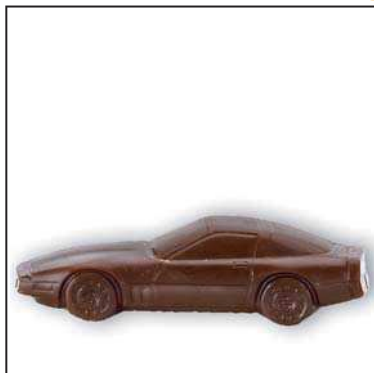

Gallina 100g.

REFERENCIA: 5125
PESO NETO: 100g.

UNIDADES CAJA: 6
MEDIDAS CAJA: 29x19x16cm

EAN: 8413907910006

Coche 125g.

REFERENCIA: 5131
PESO NETO: 125g.

UNIDADES CAJA: 6
MEDIDAS CAJA: 29x19x24cm

EAN: 8413907912505