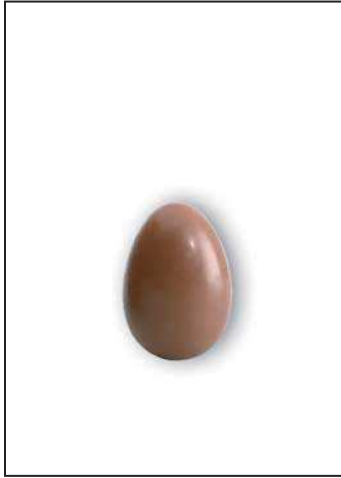

EAN: 8413907455002

Balones 1000g. Blanco

REFERENCIA: 6366
PESO NETO: 1000g.
ALTURA: 23cm

UNIDADES CAJA: 1
MEDIDAS CAJA: 29x26x24cm

EAN: 8413907410001

Chocolate Leche

Huevo 30g. Leche

REFERENCIA: 5277
PESO NETO: 25g.
ALTURA: 6cm