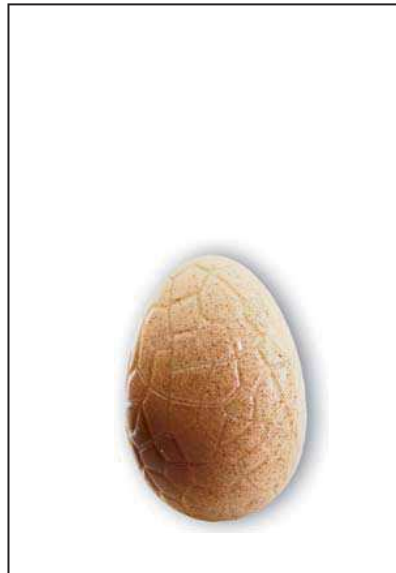

Huevos 120g. Blanco

REFERENCIA: 5202
PESO NETO: 120g.
ALTURA: 13cm

UNIDADES CAJA: 12
MEDIDAS CAJA: 38x29x16cm

EAN: 8413907412005