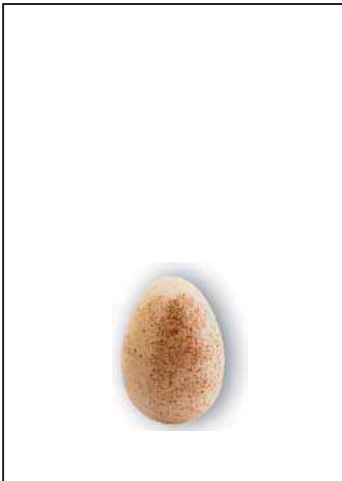

1/2Huevos 100g. serigrafiados Barca

REFERENCIA: 9388
PESO NETO: 100g.

UNIDADES CAJA: 8
MEDIDAS CAJA: 43,5x31x13 cm

Chocolate Blanco

Huevo 30g. Blanco

REFERENCIA: 5201
PESO NETO: 30g.
ALTURA: 6cm

UNIDADES CAJA: 90
MEDIDAS CAJA: 38x29x16cm