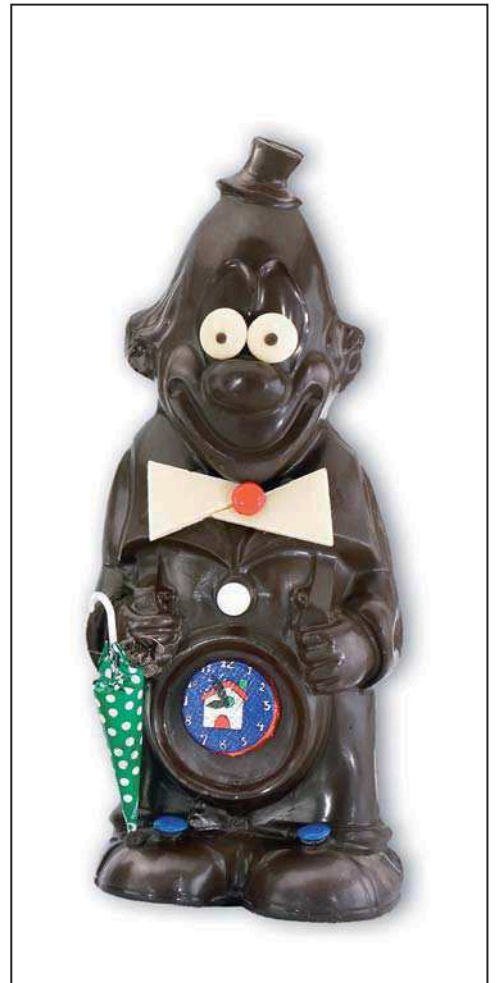

Payaso Decorado 525g.

REFERENCIA: 6147
PESO NETO: 525g.

UNIDADES CAJA: 1
MEDIDAS CAJA: 33,2x14,9x12,9cm

EAN: 8413907614706