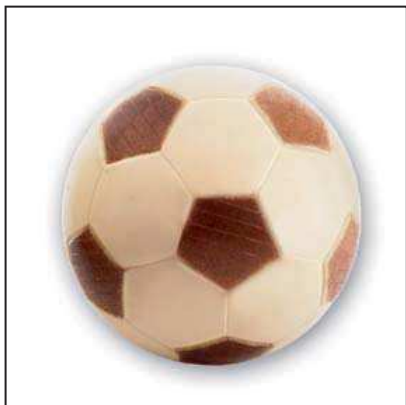

REFERENCIA: 6353
PESO NETO: 300g.
ALTURA: 15,5cm

UNIDADES CAJA: 4
MEDIDAS CAJA: 38x29x16cm

EAN: 8413907430009

Balones 550g. Blanco

REFERENCIA: 6354
PESO NETO: 550g.
ALTURA: 18cm

UNIDADES CAJA: 1
MEDIDAS CAJA: 29x19x24cm