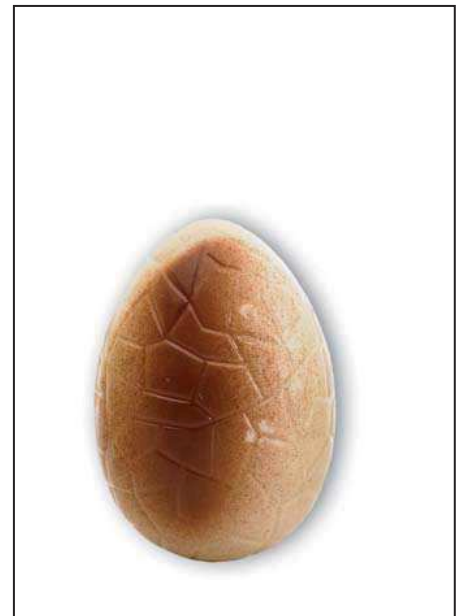

EAN: 8413907403003

Huevos 120g. Blanco

REFERENCIA: 5202
PESO NETO: 120g.
ALTURA: 13cm

UNIDADES CAJA: 12
MEDIDAS CAJA: 38x29x16cm

EAN: 8413907412005

Huevo 200g. Blanco

REFERENCIA: 5203
PESO NETO: 200g.
ALTURA: 17cm