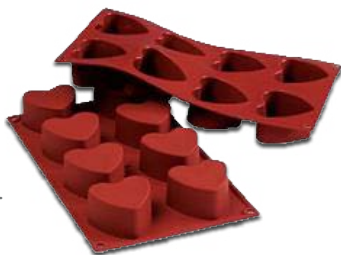

FORMATOS ORO PLATA CORAZÓN

Ref. 003430

19 cm.

Ref. 003435

23 cm.

Ref. 050011
FIGURA OSO LOVE ANGELITO S084
Bolsa de 100 uds.

MOLDE DE SILICONA CORAZÓN

Ref. MT0018
6 x 3,5 cm.
1 Unidad

Ref. MT0019
6,5 x 4 cm.
1 Unidad
(SF036)

MOLDE DE CORAZÓN INOXIDABLE

Ref. 016167 Ref. 016168 Ref. 016169

18 cm.

14 cm.

16 cm.

Ref. 050003
FIGURA OSO LOVE 314
Bolsa de 100 uds.

Ref. 205199
**CORAZONES Y SOBRES DE AMOR
DECORACIÓN DE AZÚCAR**